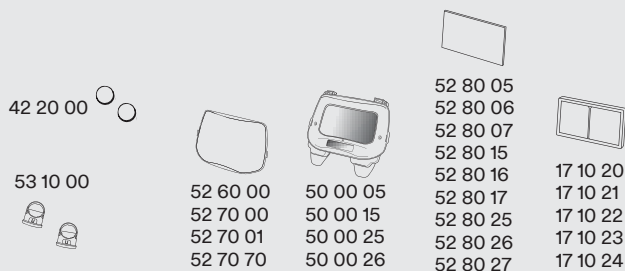

Samozatemňovacia kazeta