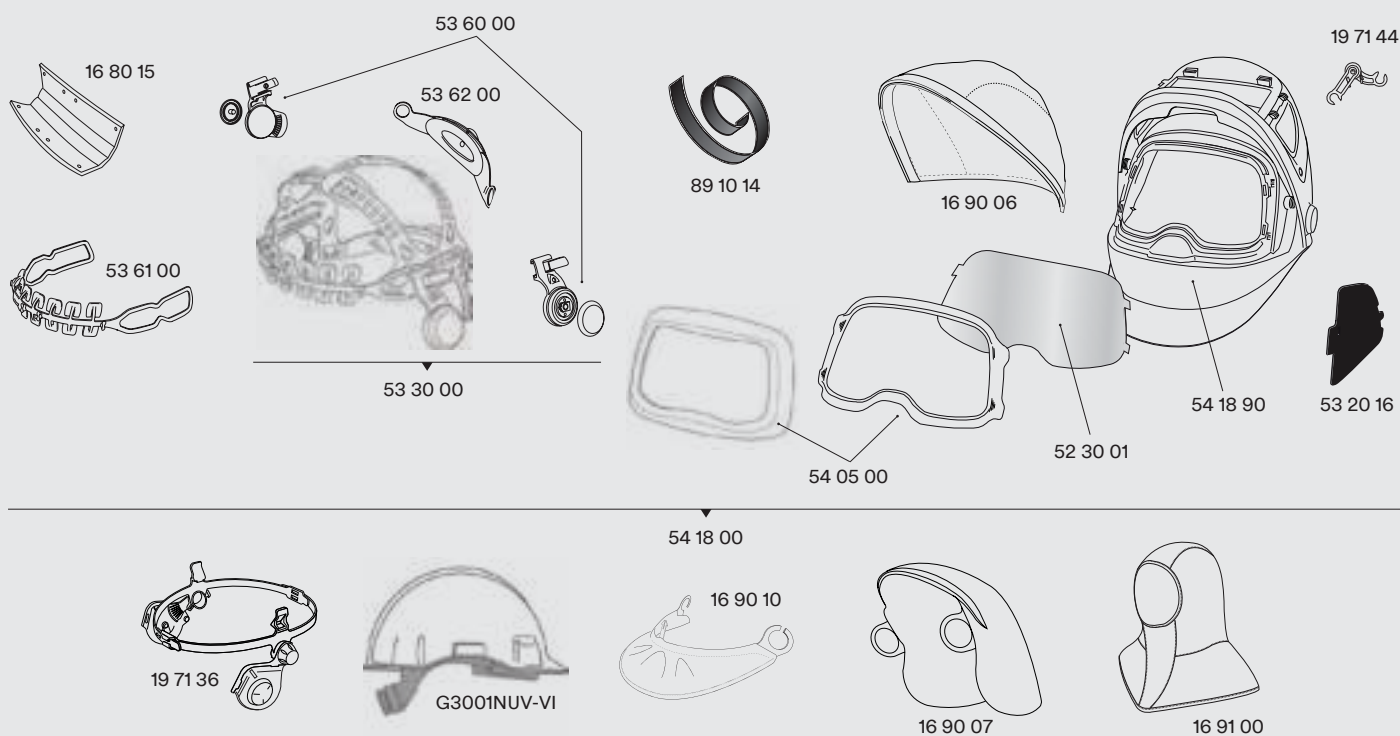

Kukly bez zváračskej kazety

Č. dielu	Popis
54 18 00	Zváračská kukla 9100 FX s bočnými priezormi, náhlavným krížom a predným krytom.

Alternatívne zváračské kazety 3M™ Speedglas™

Č. dielu	Popis
50 00 01	Súprava pasívnej kazety 9100 stupeň zatemnenia 11 (90 × 110 mm).
50 00 05	Samozatemňovacia kazeta 9100V, variabilné stupne zatemnenia 5, 8, 9–13 (45 × 93 mm).
50 00 15	Samozatemňovacia kazeta 9100X, variabilné stupne zatemnenia 5, 8, 9–13 (54 × 107 mm).
50 00 25	Samozatemňovacia kazeta 9100XX, variabilné stupne zatemnenia 5, 8, 9–13 (73 × 107 mm).
50 00 26	Samozatemňovacia kazeta 9100XXi, variabilné stupne zatemnenia 5, 8, 9–13 (73 × 107 mm).

Pasívne kazety kombinované so sklápacími kuklami

Bočné priezory zváračskej kukly 3M™ Speedglas™ ponúkajú lepšie periférne videnie pri zvaraní. Teraz kompatibilné aj s pasívnymi zvaracími kazetami vhodnými na dlhé, priebežné zvaranie a menej citlivými na vlhkosť a teplo.

Vynikajúca, cenovo výhodná možnosť pre veľkú oblasť výhľadu pri zvaraní 110 × 90 mm. A navyše môžete kedykoľvek ľahko upgradovať na vysoko výkonnú samozatemňovaciu kazetu Speedglas.

Náhradné diely a príslušenstvo pre zväračskú kuklu 3M™ Speedglas™ 9100 FX