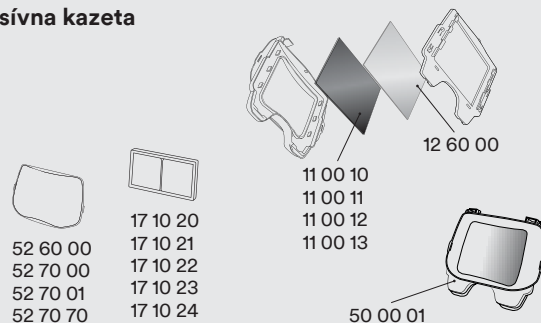

Pasívna kazeta

Č. dielu	Popis	Č. dielu	Popis	Č. dielu	Popis
11 00 10	Sklička pre pasívnu zväračskú kazetu, stupeň zatemnenia 10.	50 00 25	Zväračská kazeta Speedglas 9100XX.	52 80 17	Vnútročné krycie skličko, stupeň zatemnenia +2 pre kazetu 9100X, balenie po 3 ks.
11 00 11	Sklička pre pasívnu zväračskú kazetu, stupeň zatemnenia 11.	50 00 26	Zväračská kazeta Speedglas 9100XXi.	52 80 25	Vnútročné krycie skličko pre kazetu 9100XX, balenie po 5 ks. Veľkosť sklička 117×77.
11 00 12	Sklička pre pasívnu zväračskú kazetu, stupeň zatemnenia 12.	52 30 01	Zorník s ochranou proti zahmlievaniu, balenie po 5 ks.	52 80 26	Vnútročné krycie skličko, stupeň zatemnenia +1 pre kazetu 9100XX, balenie po 3 ks.
11 00 13	Sklička pre pasívnu zväračskú kazetu, stupeň zatemnenia 13.	52 60 00	Vonkajšie ochranné skličko, štandardné, balenie po 10 ks.	52 80 27	Vnútročné krycie skličko, stupeň zatemnenia +2 pre kazetu 9100XX, balenie po 3 ks.
12 60 00	Vnútročné krycie skličko pre pasívnu kazetu 9100.	52 70 00	Vonkajšie ochranné skličko, odolné proti poškrabaniu, balenie po 10 ks.	53 10 00	Držiak batérie, balenie po 2 ks.
16 80 15	Komfortné potítko, balenie po 3 ks.	52 70 01	Vonkajšie ochranné skličko, so zvýšenou odolnosťou proti poškrabaniu, balenie po 10 ks.	53 20 16	Záslepka bočných priezorov, 2 páry.
16 90 06	Ochrana hlavy (malá).	52 70 70	Vonkajšie ochranné skličko, odolné proti poškrabaniu, balenie po 10 ks.	53 30 00	Náhlavný kríž s montážnymi dielmi.
16 90 07	Ochrana hlavy (veľká).	52 80 05	Vnútročné krycie skličko pre kazetu 9100V, balenie po 5 ks. Veľkosť sklička 117×50.	53 60 00	Otočný mechanizmus, ľavý a pravý.
16 90 10	Ochrana krku, čierna.	52 80 06	Vnútročné krycie skličko, stupeň zatemnenia +1 pre kazety 9100V, balenie po 3 ks.	53 61 00	Zadná časť náhlavného kríža.
16 91 00	Pokryvka, čierna/šedá.	52 80 07	Vnútročné krycie skličko, stupeň zatemnenia +2 pre kazety 9100V, balenie po 3 ks.	53 62 00	Zadná časť náhlavného kríža.
17 10 20	Zväčšovacie skličko 1,0x.	52 80 15	Vnútročné krycie skličko pre kazetu 9100X, balenie po 5 ks. Veľkosť sklička 117×61.	54 05 00	Súprava predného krytu.
17 10 21	Zväčšovacie skličko 1,5x.	52 80 16	Vnútročné krycie skličko, stupeň zatemnenia +1 pre kazetu 9100X, balenie po 3 ks.	54 18 00	Zväračská kukla bez zväračskej kazety, s náhlavným krížom.
17 10 22	Zväčšovacie skličko 2,0x.			54 18 90	Zväračská kukla bez zväračskej kazety, bez náhlavného kríža.
17 10 23	Zväčšovacie skličko 2,5x.			89 10 14	Suchý zips pre kryt temena, balenie po 2 ks.
17 10 24	Zväčšovacie skličko 3,0x.			53 62 00	Zadná časť náhlavného kríža.
19 71 36	Adaptér bezpečnostnej prilby 9100FX, s montážnymi dielmi.			G3001NUV-VI	Bezpečnostná prilba 3M™ G3001, biela (bez ventilácie).
19 71 44	Závesný mechanizmus, 2 ks				
42 20 00	Batéria CR2032, lítiová 3V, balenie po 2 ks.				
50 00 01	Súprava pasívnej zväračskej kazety Speedglas 9100 (stupeň zatemnenia 11).				
50 00 05	Zväračská kazeta Speedglas 9100V.				
50 00 15	Zväračská kazeta Speedglas 9100X.