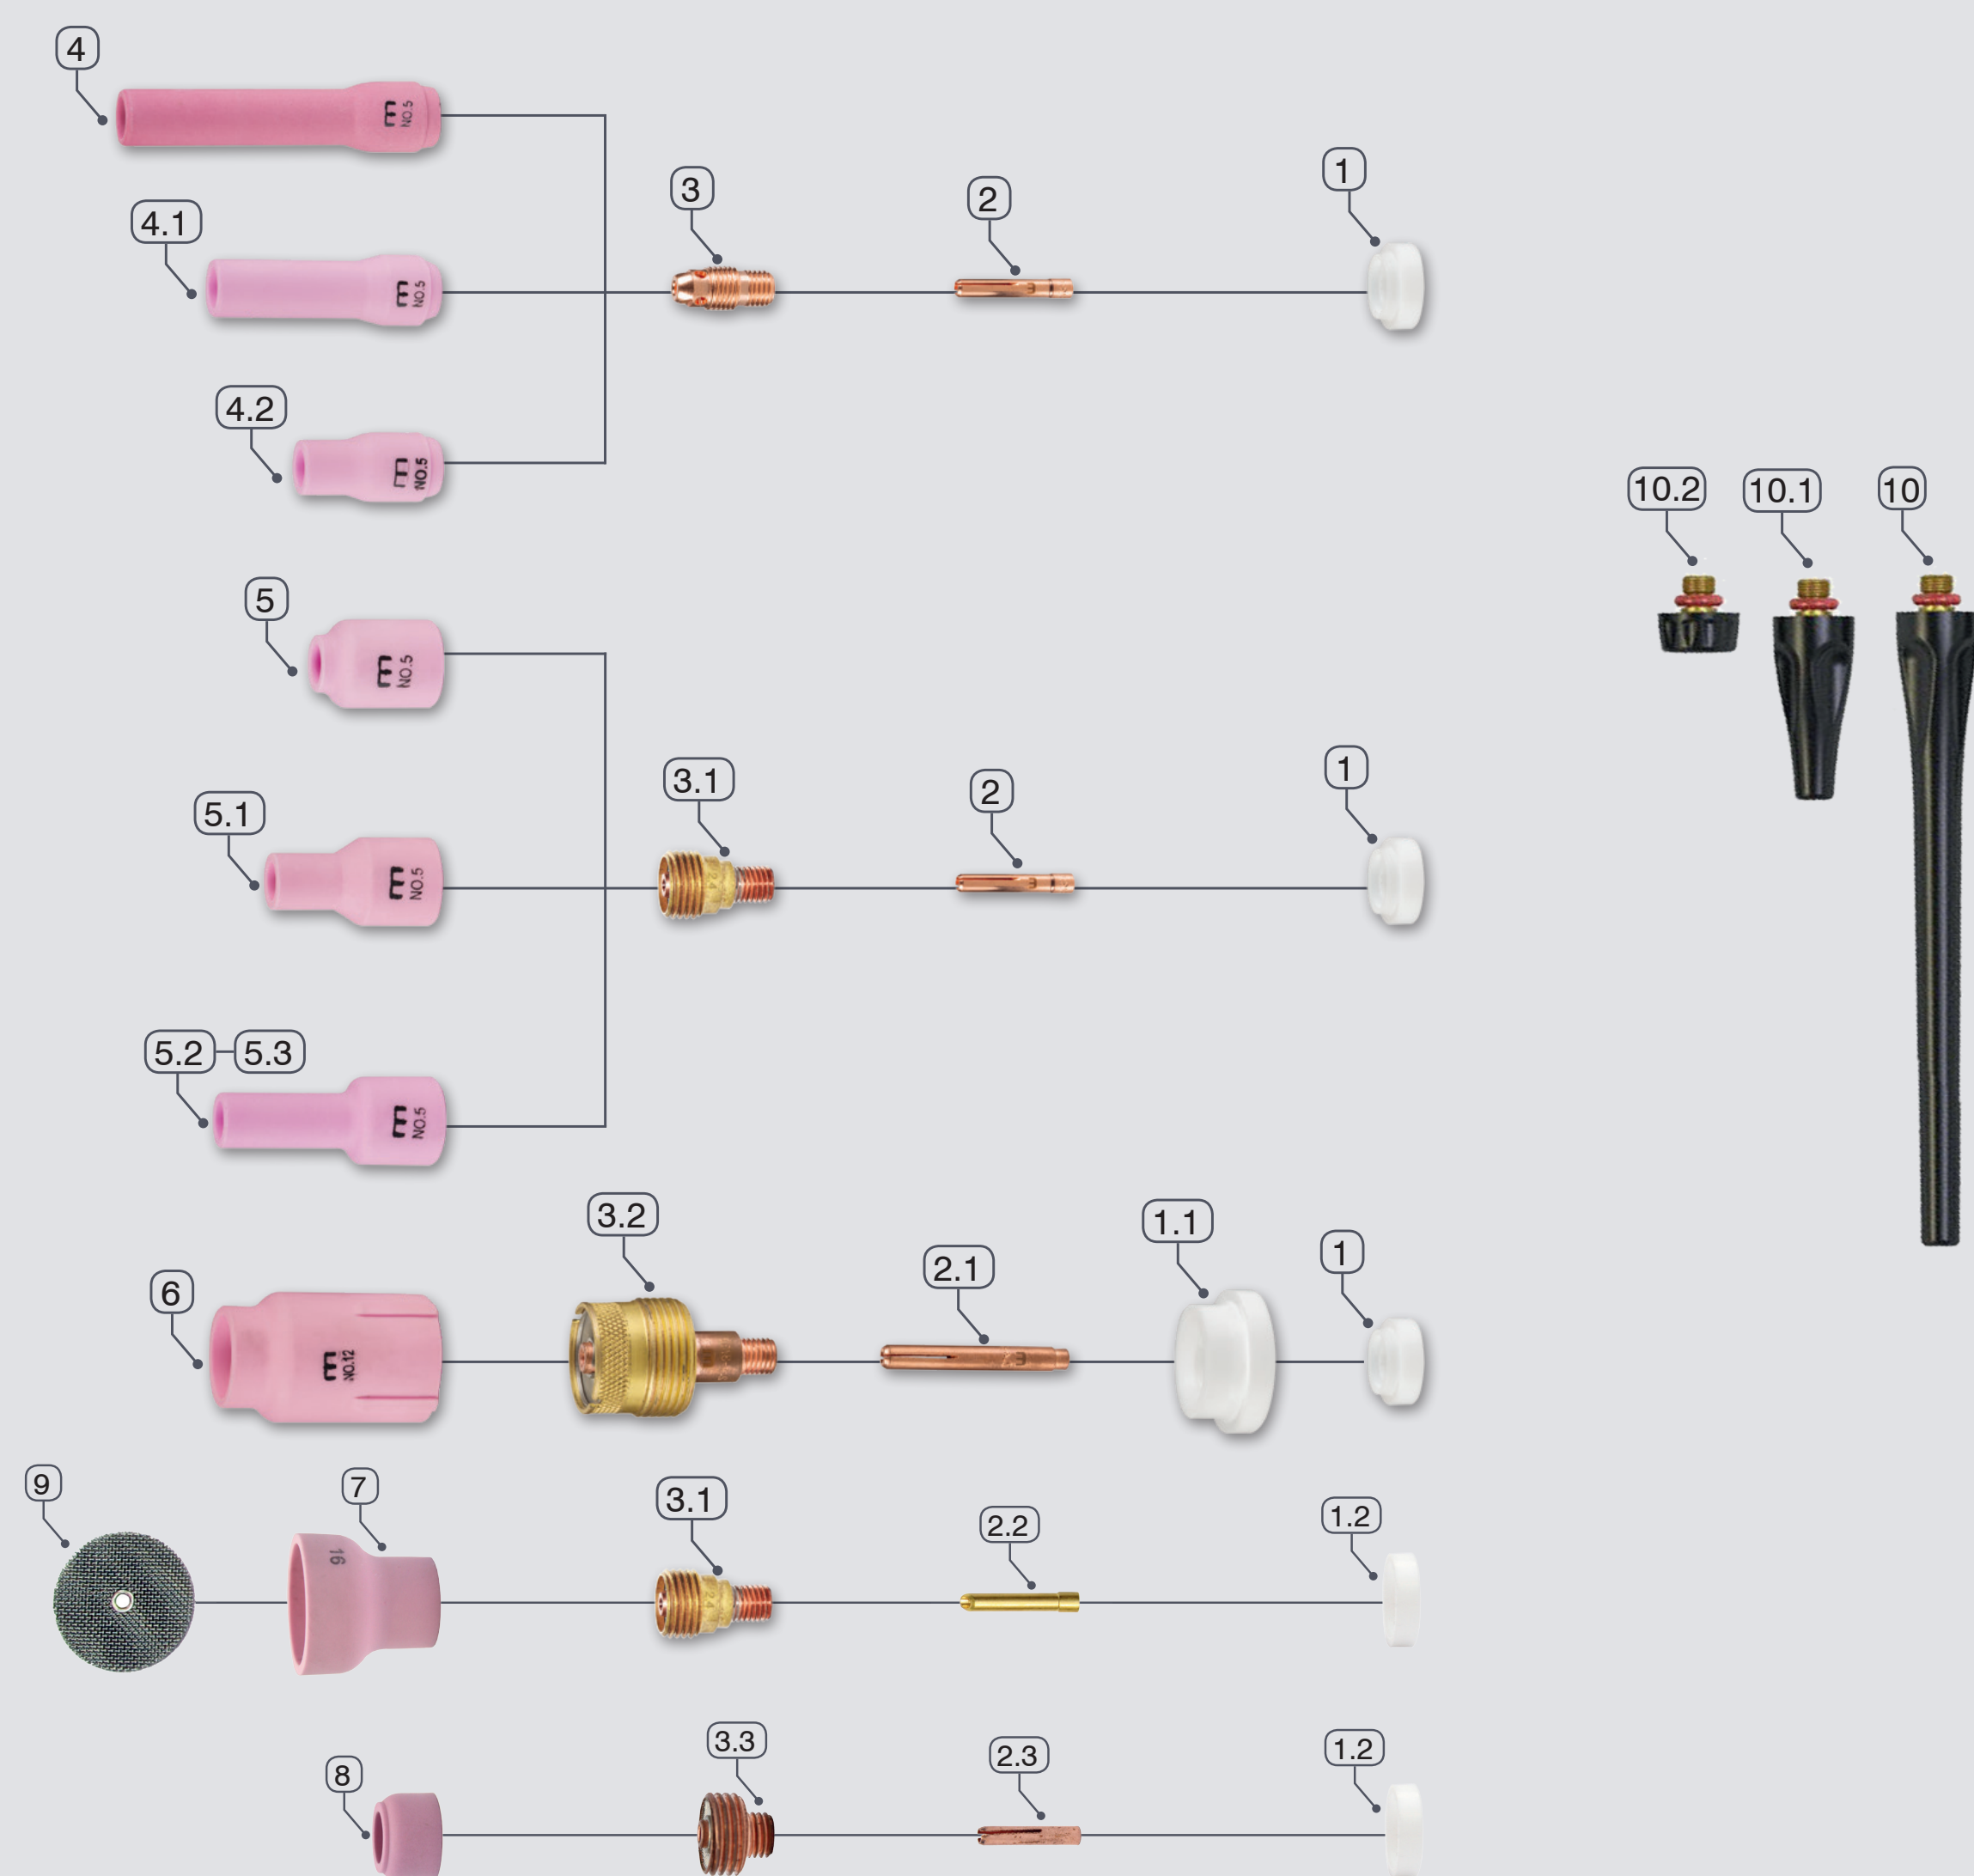

Części pasujące do uchwytów 9 i 20
T125/T250 dla główki palnika małej UM9-90
T225F dla główek palnika małych UM20-70, UM20-90, UM20-180

Lp.	Elementy wymienne	Nr kat.	Ozn. alt.
1	Izolator 9/20	56 13 014806	598882
1.1	Izolator do soczew. Jumbo 9/20	56 13 014813	54N63-20
1.2	Izolator dyszy 14x32,5 9/20	56 13 013125	
2	Tulejka zaciskowa 1,0 9/20	56 13 009920	13N21
	Tulejka zaciskowa 1,6 9/20	56 13 009922	13N22
	Tulejka zaciskowa 2,0 9/20	56 13 009923	13N23
	Tulejka zaciskowa 2,4 9/20	56 13 009924	13N24
	Tulejka zaciskowa 3,2 9/20	56 13 009927	
2.1	Tulejka zacisk. do soczew. Jumbo 1,6 9/20	56 13 009963	13N21L
	Tulejka zacisk. do soczew. Jumbo 2,4 9/20	56 13 009964	13N23L
	Tulejka zacisk. do soczew. Jumbo 3,2 9/20	56 13 009965	13N24L
2.2	Tulejka zaciskowa 1,6 25,5 mm	56 13 013081	
	Tulejka zaciskowa 2,4 25,5 mm	56 13 013083	
	Tulejka zaciskowa 3,2 25,5 mm	56 13 013084	
2.3	Tulejka zaciskowa XS 4x20 2,4 9/20	56 13 010008	
3	Łącznik TIG 1,0 9/20	56 13 003840	13N26
	Łącznik TIG 1,6 9/20	56 13 003881	13N27
	Łącznik TIG 2,0 9/20	56 13 003912	
	Łącznik TIG 2,4 9/20	56 13 003920	13N28
	Łącznik TIG 3,2 9/20	56 13 003950	13N29
3.1	Soczewka gazowa 1,0 9/20/24	56 13 008230	45V42
	Soczewka gazowa 1,6 9/20/24	56 13 008250	45V43
	Soczewka gazowa 2,4 9/20/24	56 13 008271	45V44
	Soczewka gazowa 3,2 9/20/24	56 13 008300	45V45
3.2	Soczewka gazowa Jumbo 1,6 9/20	56 13 008313	45V116S
	Soczewka gazowa Jumbo 2,4 9/20	56 13 008314	45V64S
	Soczewka gazowa Jumbo 3,2 9/20	56 13 008315	995795S
3.3	Soczewka gazowa XS 2,4	56 13 008353	
4	Dysza ceramiczna 6,5x63 #4	56 13 000914	796F75
	Dysza ceramiczna 8,0x63 #5	56 13 000915	796F76
4.1	Dysza ceramiczna 6,5x48 #4	56 13 000947	796F71
	Dysza ceramiczna 8,0x48 #5	56 13 000946	796F72
	Dysza ceramiczna 9,5x48 #6	56 13 000945	796F73
4.2	Dysza ceramiczna 6,5x30 #4	56 13 000384	13N08
	Dysza ceramiczna 8,0x30 #5	56 13 000386	13N09
	Dysza ceramiczna 9,5x30 #6	56 13 000390	13N10
	Dysza ceramiczna 11,0x30 #7	56 13 000394	13N11
	Dysza ceramiczna 12,5x30 #8	56 13 000396	13N12
	Dysza ceramiczna 16,0x30 #10	56 13 000398	13N13
5	Dysza ceram. do soczew. 6,5x25,5 #4	56 13 000908	53N58
	Dysza ceram. do soczew. 8,0x25,5 #5	56 13 000910	53N59
	Dysza ceram. do soczew. 9,5x25,5 #6	56 13 000911	53N60
	Dysza ceram. do soczew. 11,0x25,5 #7	56 13 000912	53N61
	Dysza ceram. do soczew. 12,5x25,5 #8	56 13 000404	53N61S
5.1	Dysza ceram. do soczew. 6,5x35 #4	56 13 000426	53N58L
	Dysza ceram. do soczew. 8,0x35 #5	56 13 000427	53N59L
	Dysza ceram. do soczew. 9,5x35 #6	56 13 000428	53N60L
5.2	Dysza ceram. do soczew. 6,5x48 #4	56 13 000430	53N58XL
	Dysza ceram. do soczew. 8,0x48 #5	56 13 000431	53N59XL
	Dysza ceram. do soczew. 9,5x48 #6	56 13 000432	53N60XL
5.3	Dysza ceram. do soczew. 6,5x63 #4	56 13 000444	53N58XXL
	Dysza ceram. do soczew. 8,0x63 #5	56 13 000445	53N59XXL
	Dysza ceram. do soczew. 9,5x63 #6	56 13 000446	53N60XXL
6	Dysza ceram. do soczew. Jumbo 9,5x48 #6	56 13 001115	57N75
	Dysza ceram. do soczew. Jumbo 12,5x48 #8	56 13 001120	57N74
	Dysza ceram. do soczew. Jumbo 16,0x48 #10	56 13 001136	53N88
	Dysza ceram. do soczew. Jumbo 19,5x48 #12	56 13 001119	53N87
7	Dysza ceramiczna XL 19x26 #12	56 13 000980	
	Dysza ceramiczna XL 23x26 #14	56 13 000981	
	Dysza ceramiczna XL 26x29 #16	56 13 000982	
8	Dysza XS 11x12	56 13 000521	
9	Sitko do dyszy XL Ø19X2	56 13 008370	
	Sitko do dyszy XL Ø19X2	56 13 008371	
	Strainer 2,4 #12	56 13 008372	
	Sitko do dyszy XL Ø19X2	56 13 008372	
	Sitko do dyszy XL Ø23X26 1,6 #14	56 13 008375	
	Sitko do dyszy XL Ø23X26 2,4 #14	56 13 008376	
	Sitko do dyszy XL Ø23X26 3,2 #14	56 13 008377	
	Sitko do dyszy XL Ø26X29 1,6 #16	56 13 008378	
	Sitko do dyszy XL Ø26X29 2,4 #16	56 13 008379	
	Sitko do dyszy XL Ø26X29 3,2 #16	56 13 008380	
10	Korek długi T-9/20	56 13 003170	41V24
10.1	Korek średni T-9/20	56 13 003250	41V35