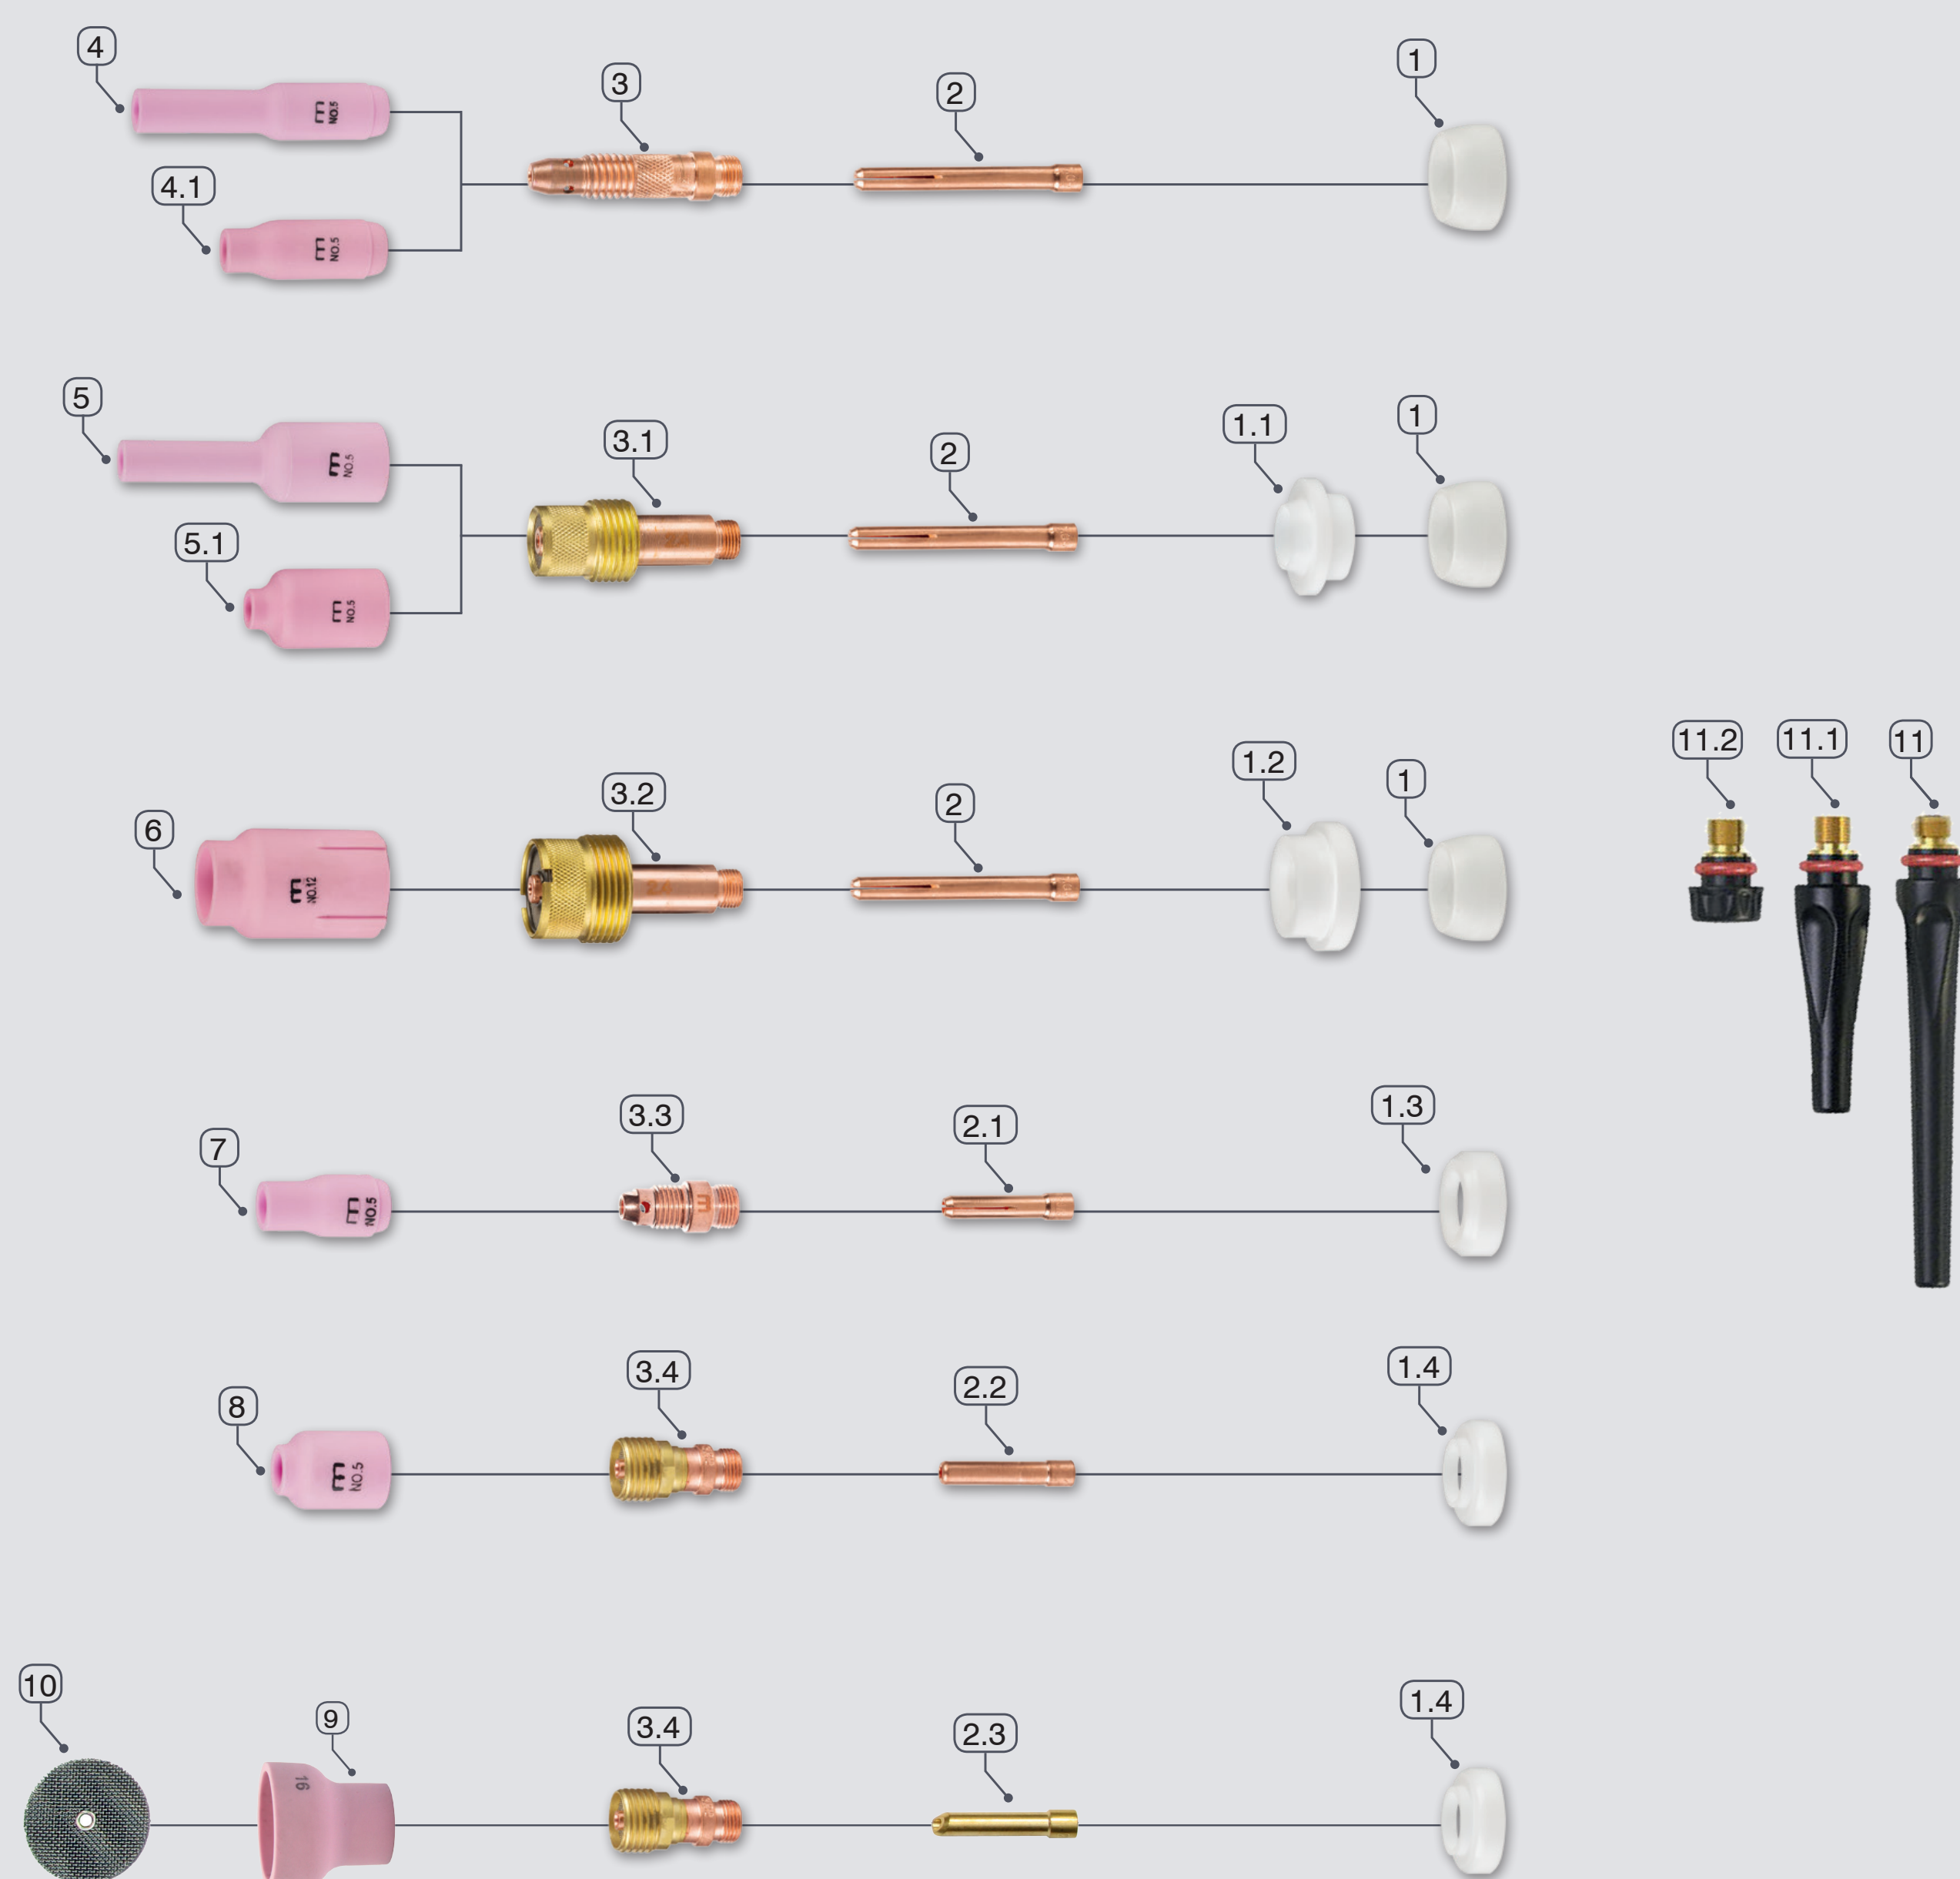

Części pasujące do uchwytów 17, 18 i 26
T125/T250 dla główki palnika dużej UM17-90
T225F dla główek palnika dużych UM18-70, UM18-90, UM18-180