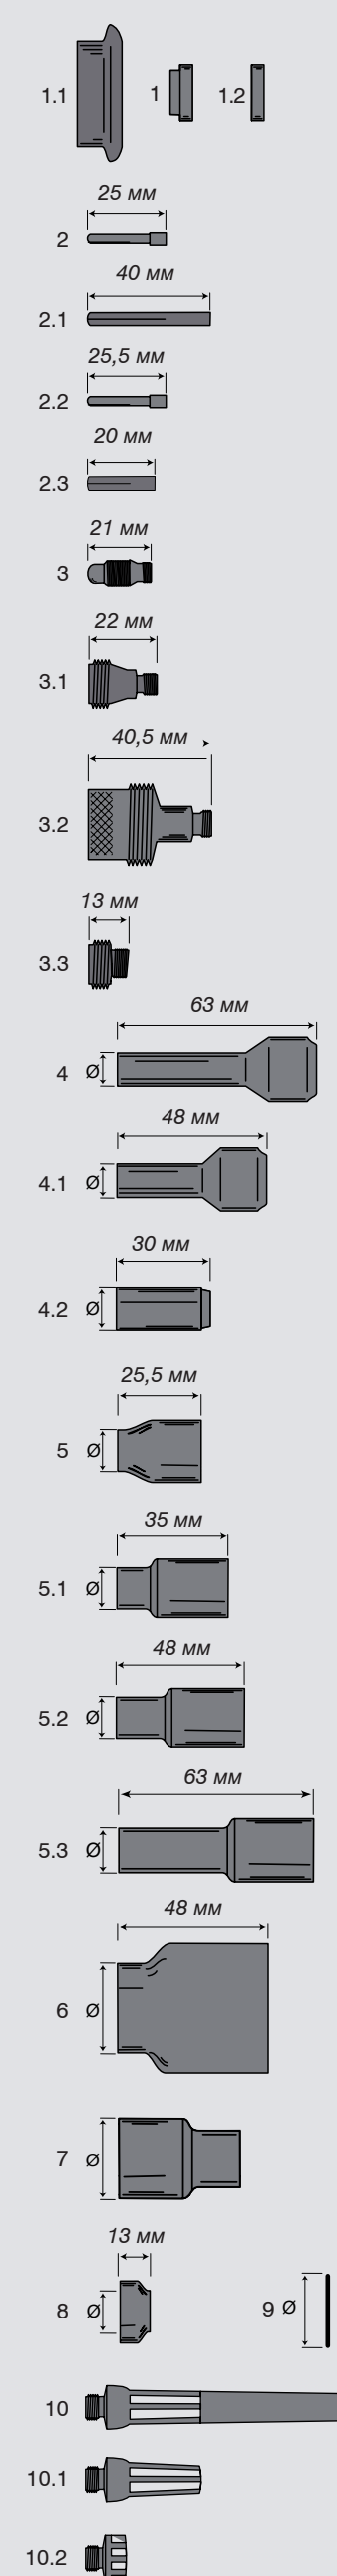

Części pasujące do uchwytów 9 i 20
T125/T250 dla główki palnika małej UM9-90
T225F dla główek palnika małych UM20-70, UM20-90, UM20-180

Lp.	Elementy wymienne	Nr kat.	Ozn. alt.
1	Izolator 9/20	56 13 014806	598882
1.1	Izolator do soczew. Jumbo 9/20	56 13 014813	54N63-20
1.2	Izolator dyszy 14x32,5 9/20	56 13 013125	
2	Tulejka zaciskowa 1,0 9/20	56 13 009920	13N21
	Tulejka zaciskowa 1,6 9/20	56 13 009922	13N22
	Tulejka zaciskowa 2,0 9/20	56 13 009923	13N23
	Tulejka zaciskowa 2,4 9/20	56 13 009924	13N24
	Tulejka zaciskowa 3,2 9/20	56 13 009927	
2.1	Tulejka zacisk. do soczew. Jumbo 1,6 9/20	56 13 009963	13N21L
	Tulejka zacisk. do soczew. Jumbo 2,4 9/20	56 13 009964	13N23L
	Tulejka zacisk. do soczew. Jumbo 3,2 9/20	56 13 009965	13N24L
2.2	Tulejka zaciskowa 1,6 25,5 mm	56 13 013081	
	Tulejka zaciskowa 2,4 25,5 mm	56 13 013083	
	Tulejka zaciskowa 3,2 25,5 mm	56 13 013084	
2.3	Tulejka zaciskowa XS 4x20 2,4 9/20	56 13 010008	
3	Łącznik TIG 1,0 9/20	56 13 003840	13N26
	Łącznik TIG 1,6 9/20	56 13 003881	13N27
	Łącznik TIG 2,0 9/20	56 13 003912	
	Łącznik TIG 2,4 9/20	56 13 003920	13N28
	Łącznik TIG 3,2 9/20	56 13 003950	13N29
3.1	Soczewka gazowa 1,0 9/20/24	56 13 008230	45V42
	Soczewka gazowa 1,6 9/20/24	56 13 008250	45V43
	Soczewka gazowa 2,4 9/20/24	56 13 008271	45V44
	Soczewka gazowa 3,2 9/20/24	56 13 008300	45V45
3.2	Soczewka gazowa Jumbo 1,6 9/20	56 13 008313	45V116S
	Soczewka gazowa Jumbo 2,4 9/20	56 13 008314	45V64S
	Soczewka gazowa Jumbo 3,2 9/20	56 13 008315	995795S
3.3	Soczewka gazowa XS 2,4	56 13 008353	
4	Dysza ceramiczna 6,5x63 #4	56 13 000914	796F75
	Dysza ceramiczna 8,0x63 #5	56 13 000915	796F76
4.1	Dysza ceramiczna 6,5x48 #4	56 13 000947	796F71
	Dysza ceramiczna 8,0x48 #5	56 13 000946	796F72
	Dysza ceramiczna 9,5x48 #6	56 13 000945	796F73
4.2	Dysza ceramiczna 6,5x30 #4	56 13 000384	13N08
	Dysza ceramiczna 8,0x30 #5	56 13 000386	13N09
	Dysza ceramiczna 9,5x30 #6	56 13 000390	13N10
	Dysza ceramiczna 11,0x30 #7	56 13 000394	13N11
	Dysza ceramiczna 12,5x30 #8	56 13 000396	13N12
	Dysza ceramiczna 16,0x30 #10	56 13 000398	13N13
5	Dysza ceram. do soczew. 6,5x25,5 #4	56 13 000908	53N58
	Dysza ceram. do soczew. 8,0x25,5 #5	56 13 000910	53N59
	Dysza ceram. do soczew. 9,5x25,5 #6	56 13 000911	53N60
	Dysza ceram. do soczew. 11,0x25,5 #7	56 13 000912	53N61
	Dysza ceram. do soczew. 12,5x25,5 #8	56 13 000404	53N61S
5.1	Dysza ceram. do soczew. 6,5x35 #4	56 13 000426	53N58L
	Dysza ceram. do soczew. 8,0x35 #5	56 13 000427	53N59L
	Dysza ceram. do soczew. 9,5x35 #6	56 13 000428	53N60L
5.2	Dysza ceram. do soczew. 6,5x48 #4	56 13 000430	53N58XL
	Dysza ceram. do soczew. 8,0x48 #5	56 13 000431	53N59XL
	Dysza ceram. do soczew. 9,5x48 #6	56 13 000432	53N60XL
5.3	Dysza ceram. do soczew. 6,5x63 #4	56 13 000444	53N58XXL
	Dysza ceram. do soczew. 8,0x63 #5	56 13 000445	53N59XXL
	Dysza ceram. do soczew. 9,5x63 #6	56 13 000446	53N60XXL
6	Dysza ceram. do soczew. Jumbo 9,5x48 #6	56 13 001115	57N75
	Dysza ceram. do soczew. Jumbo 12,5x48 #8	56 13 001120	57N74
	Dysza ceram. do soczew. Jumbo 16,0x48 #10	56 13 001136	53N88
	Dysza ceram. do soczew. Jumbo 19,5x48 #12	56 13 001119	53N87
7	Dysza ceramiczna XL 19x26 #12	56 13 000980	
	Dysza ceramiczna XL 23x26 #14	56 13 000981	
	Dysza ceramiczna XL 26x29 #16	56 13 000982	
8	Dysza XS 11x12	56 13 000521	
9	Sitko do dyszy XL Ø19X2	56 13 008370	
	Sitko do dyszy XL Ø19X2	56 13 008371	
	Strainer 2,4 #12	56 13 008372	
	Sitko do dyszy XL Ø19X2	56 13 008372	
	Sitko do dyszy XL Ø23X26 1,6 #14	56 13 008375	
	Sitko do dyszy XL Ø23X26 2,4 #14	56 13 008376	
	Sitko do dyszy XL Ø23X26 3,2 #14	56 13 008377	
	Sitko do dyszy XL Ø26X29 1,6 #16	56 13 008378	
	Sitko do dyszy XL Ø26X29 2,4 #16	56 13 008379	
	Sitko do dyszy XL Ø26X29 3,2 #16	56 13 008380	
10	Korek długi T-9/20	56 13 003170	41V24
10.1	Korek średni T-9/20	56 13 003250	41V35